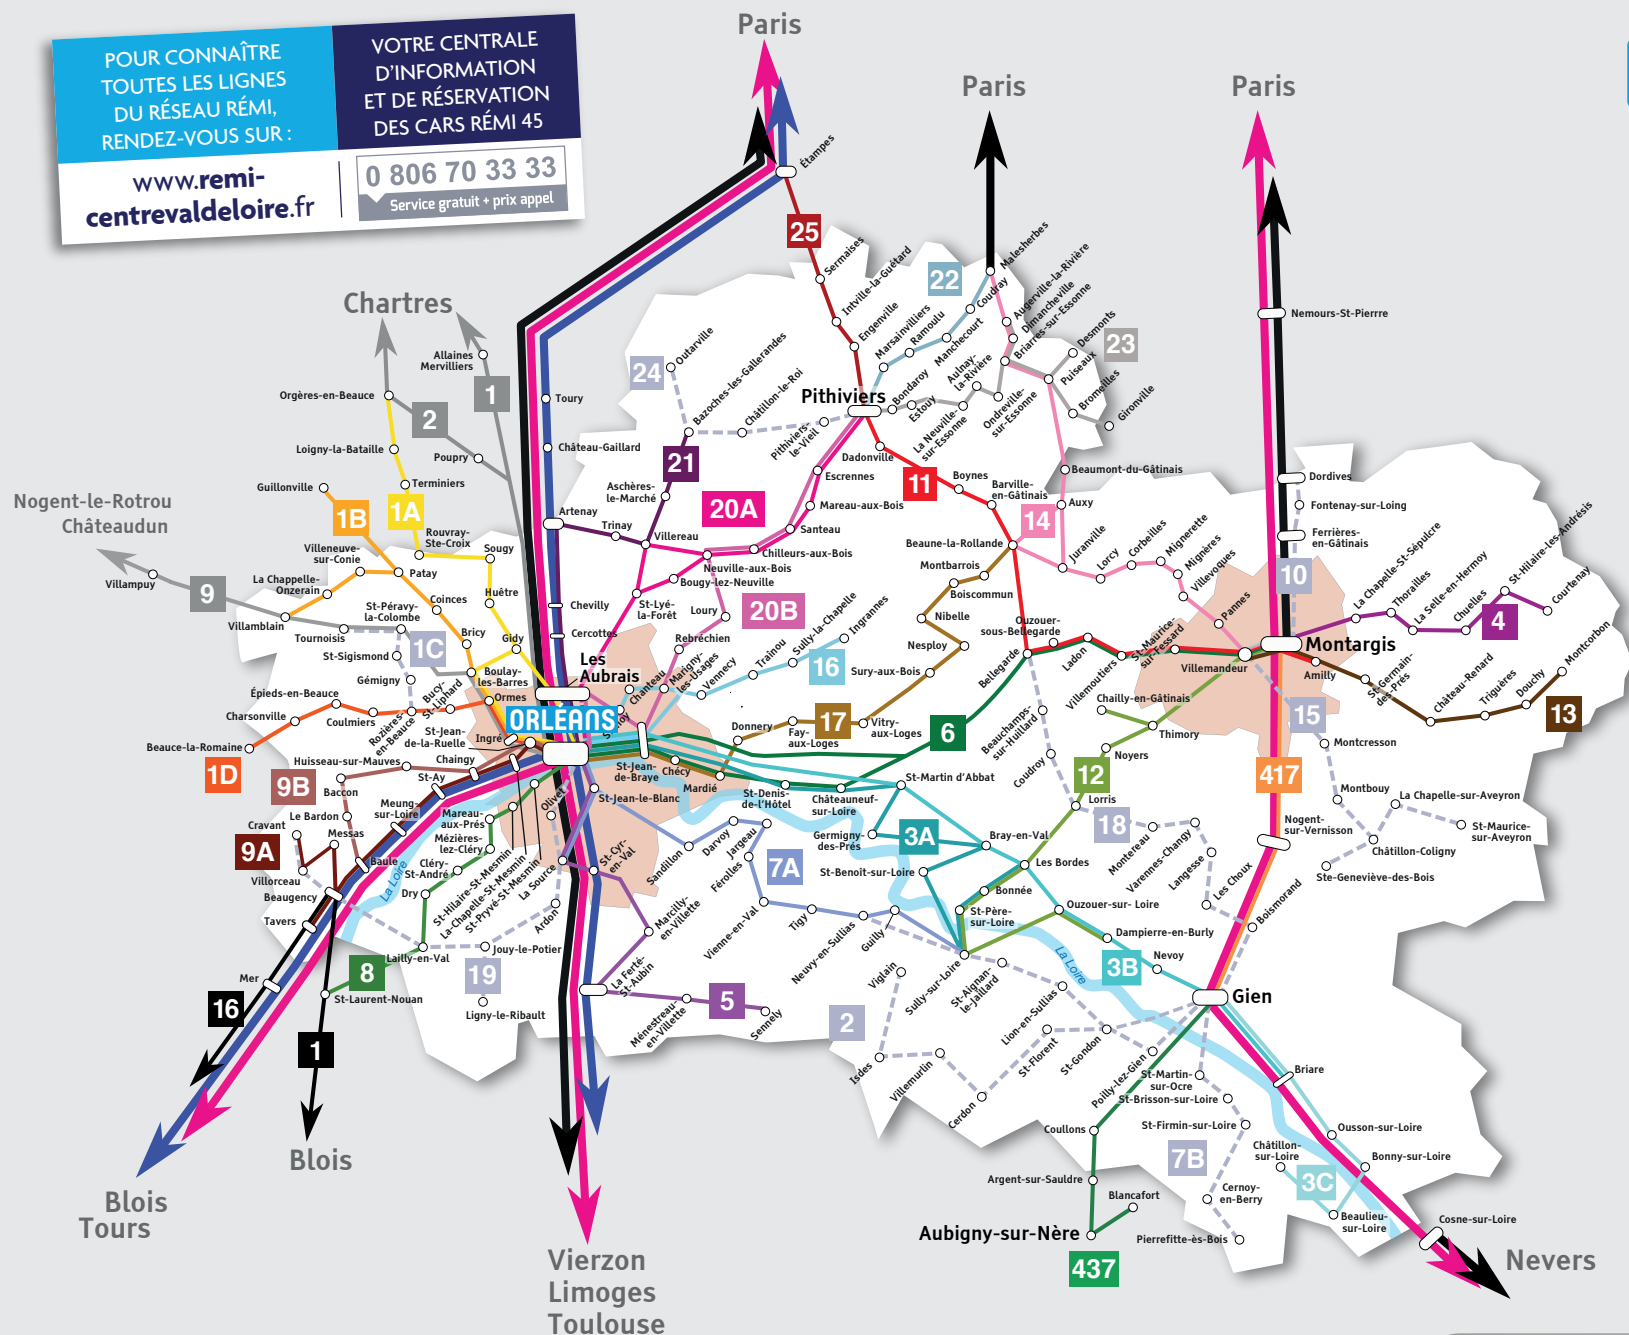

# Plan de réseau Rémi 45

POUR CONNAÎTRE TOUTES LES LIGNES DU RÉSEAU RÉMI, RENDEZ-VOUS SUR : [www.remi-centrevalde Loire.fr](http://www.remi-centrevalde Loire.fr)

VOTRE CENTRALE D'INFORMATION ET DE RÉSERVATION DES CARS RÉMI 45

### RÉSEAU CAR RÉMI

- LIGNES RÉGULIÈRES CAR RÉMI 45
- LIGNES SCOLAIRES OUVERTES AUX VOYAGEURS SOUS CONDITIONS
- LIGNES RÉGULIÈRES CAR RÉMI 28
- LIGNES RÉGULIÈRES CAR RÉMI 41

### RÉSEAU TRAIN

- LIGNES DE TRAIN RÉMI
- LIGNES DE TRAIN RÉMI EXPRESS
- AUTRES LIGNES DE TRAIN

### RÉSEAUX TRANSPORTS URBAINS

- RÉSEAUX DE BUS ET DE TRAIN (TRAJETS INTERNES INTERDITS)